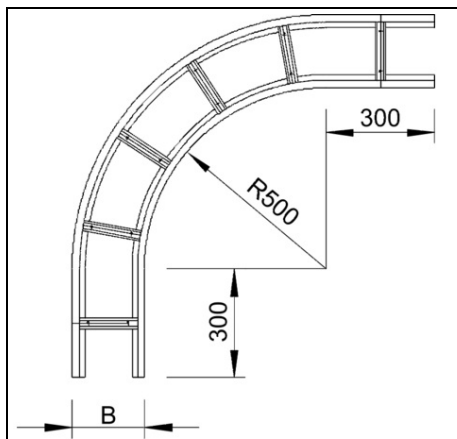

OBO BETERMANN 90° COT- FS | TYPE WLB 90 163 FT

Pret: 5,07 lei (TVA inclus)

Detalii online: <https://www.materialeelectrice.ro/900-cot-fs-type-wlb-90-163-ft-82582>