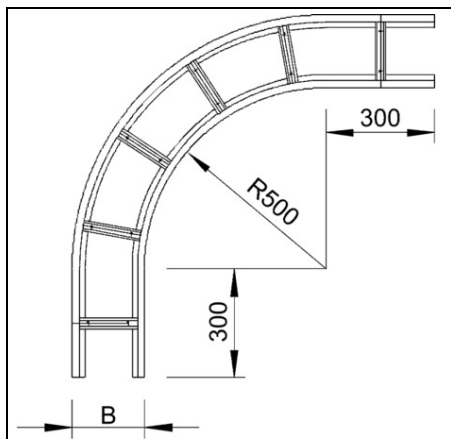

OBO BETERMANN 90° COT- FS | TYPE WLB 90 166 FS

Pret: 0,30 lei (TVA inclus)

Detalii online: <https://www.materialeelectrice.ro/900-cot-fs-type-wlb-90-166-fs-82580>