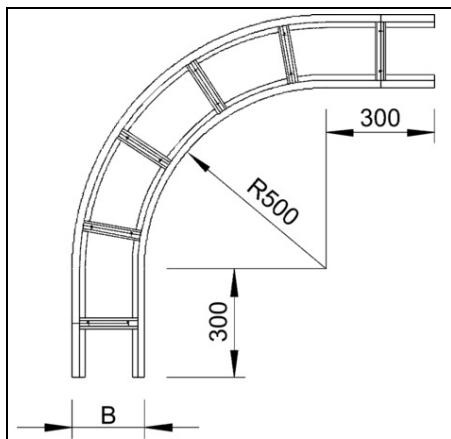

OBO BETERMANN 90° COT- FS | TYPE WLB 90 165 FS

Pret: 0,24 lei (TVA inclus)

Detalii online: <https://www.materialeelectrice.ro/900-cot-fs-type-wlb-90-165-fs-82579>