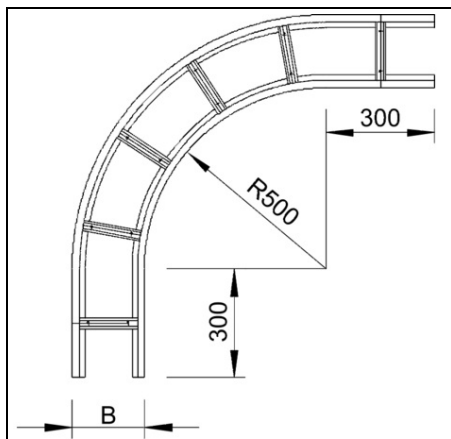

OBO BETERMANN 90° COT- FS | TYPE WLB 90 164 FS

Pret: 30,52 lei (TVA inclus)

Detalii online: <https://www.materialeelectrice.ro/900-cot-fs-type-wlb-90-164-fs-82578>