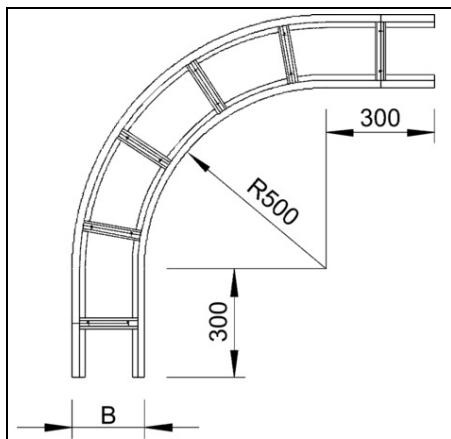

OBO BETERMANN 90° COT- FS | TYPE WLB 90 162 FS

Pret: 78,58 lei (TVA inclus)

Detalii online: <https://www.materialeelectrice.ro/900-cot-fs-type-wlb-90-162-fs-82576>