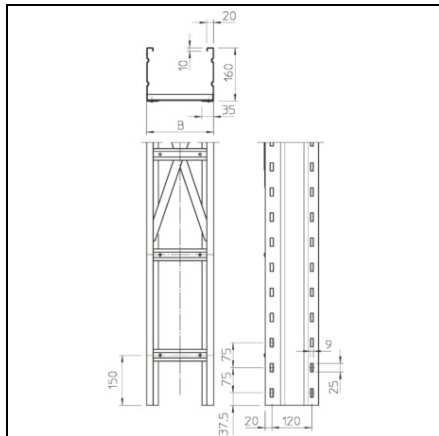

**OBO BETERMANN WIDE SPAN CABLE LADDER WKLG 160 A4 | TYPE
WKLG 1640 A4**

Pret: 0,00 lei (TVA inclus)

Detalii online: <https://www.materialelectrice.ro/wide-span-cable-ladder-wklg-160-a4-type-wklg-1640-a4-82571>