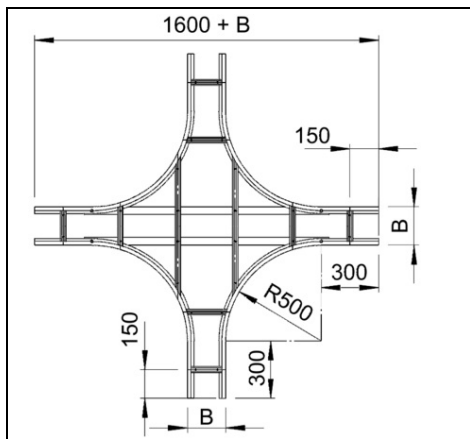

OBO BETERMANN CRUCE FT | TYPE WLK 1130 FT

Pret: 0,00 lei (TVA inclus)

Detalii online: <https://www.materialelectrice.ro/cruce-ft-type-wlk-1130-ft-82550>