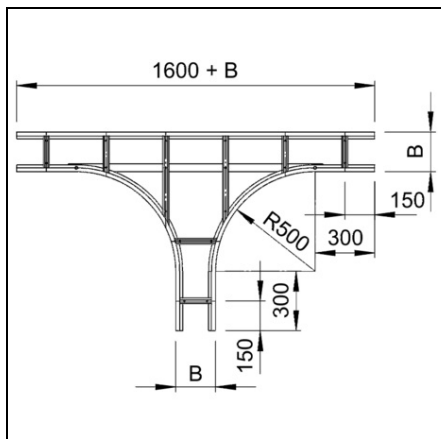

**OBO BETERMANN T BRANCH PIECE FS | TYPE WLT 1160 FT**

Pret: 0,00 lei (TVA inclus)

Detalii online: <https://www.materialeelectrice.ro/t-branch-piece-fs-type-wlt-1160-ft-82538>