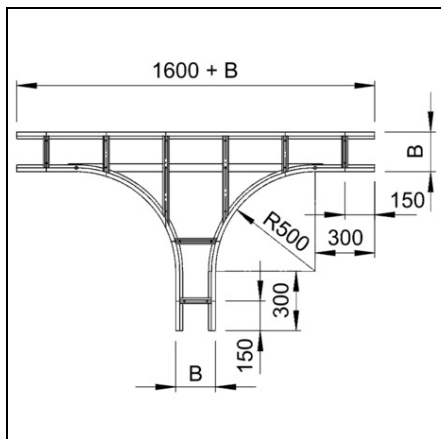

**OBO BETERMANN T BRANCH PIECE FS | TYPE WLT 1140 FT**

Pret: 0,00 lei (TVA inclus)

Detalii online: <https://www.materialeelectrice.ro/t-branch-piece-fs-type-wlt-1140-ft-82536>