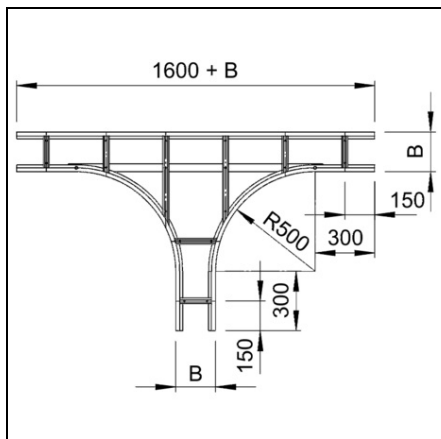

OBO BETERMANN T BRANCH PIECE FS | TYPE WLT 1130 FT

Pret: 0,00 lei (TVA inclus)

Detalii online: <https://www.materialeelectrice.ro/t-branch-piece-fs-type-wlt-1130-ft-82535>