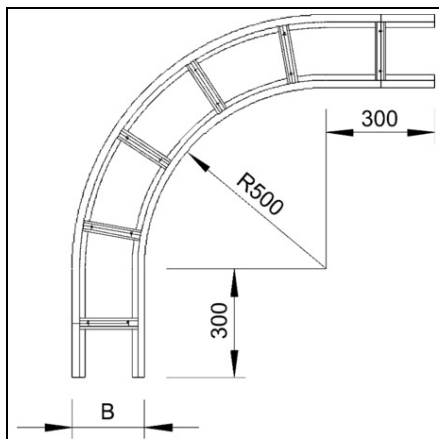

**OBO BETERMANN 90° COT- FS | TYPE WLB 90 113 A2**

Pret: 11,17 lei (TVA inclus)

Detalii online: <https://www.materialeelectrice.ro/900-cot-fs-type-wlb-90-113-a2-82521>