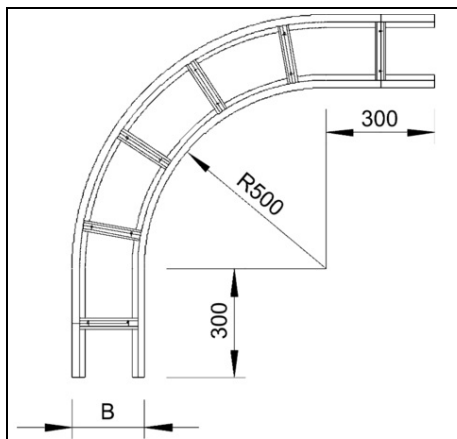

OBO BETERMANN 90° COT- FS | TYPE WLB 90 116 FT

Pret: 70,84 lei (TVA inclus)

Detalii online: <https://www.materialelectrice.ro/900-cot-fs-type-wlb-90-116-ft-82519>