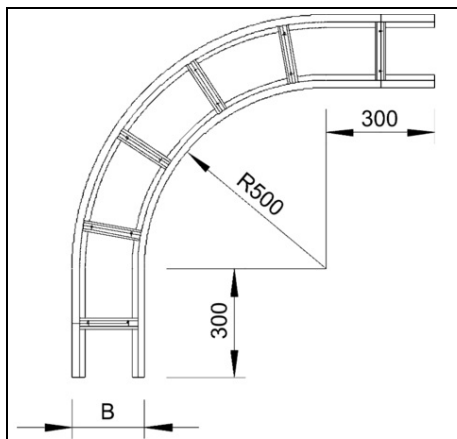

**OBO BETERMANN 90° COT- FS | TYPE WLB 90 115 FT**

Pret: 28,42 lei (TVA inclus)

Detalii online: <https://www.materialelectrice.ro/900-cot-fs-type-wlb-90-115-ft-82518>