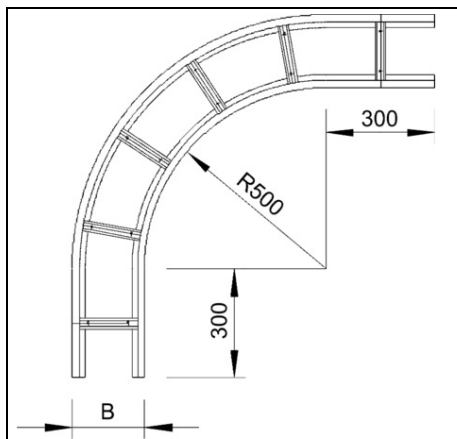

OBO BETERMANN 90° COT- FS | TYPE WLB 90 114 FT

Pret: 17,71 lei (TVA inclus)

Detalii online: <https://www.materialelectrice.ro/900-cot-fs-type-wlb-90-114-ft-82517>