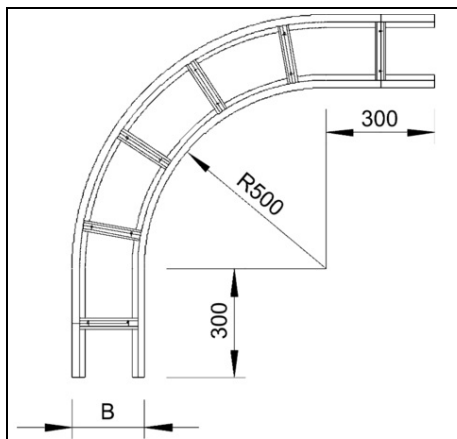

**OBO BETERMANN 90° COT- FS | TYPE WLB 90 112 FT**

Pret: 9,97 lei (TVA inclus)

Detalii online: <https://www.materialelectrice.ro/900-cot-fs-type-wlb-90-112-ft-82515>