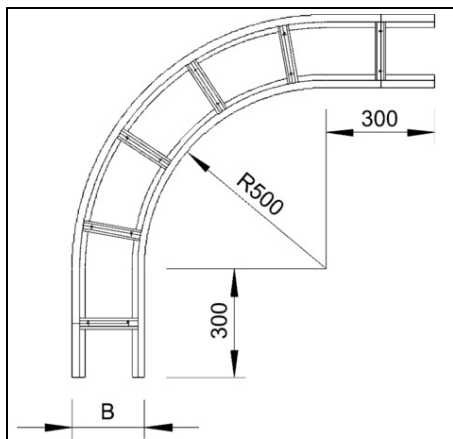

**OBO BETERMANN 90° COT- FS | TYPE WLB 90 115 FS**

Pret: 27,73 lei (TVA inclus)

Detalii online: <https://www.materialelectrice.ro/900-cot-fs-type-wlb-90-115-fs-82513>