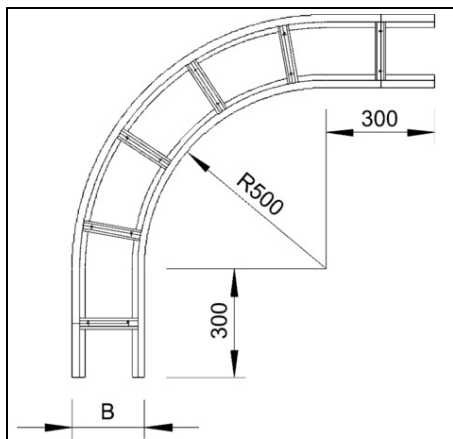

OBO BETERMANN 90° COT- FS | TYPE WLB 90 114 FS

Pret: 22,36 lei (TVA inclus)

Detalii online: <https://www.materialelectrice.ro/900-cot-fs-type-wlb-90-114-fs-82512>