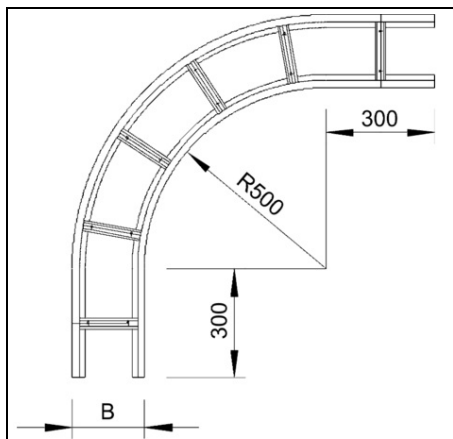

**OBO BETERMANN 90° COT- FS | TYPE WLB 90 112 FS**

Pret: 8,83 lei (TVA inclus)

Detalii online: <https://www.materialeelectrice.ro/900-cot-fs-type-wlb-90-112-fs-82510>