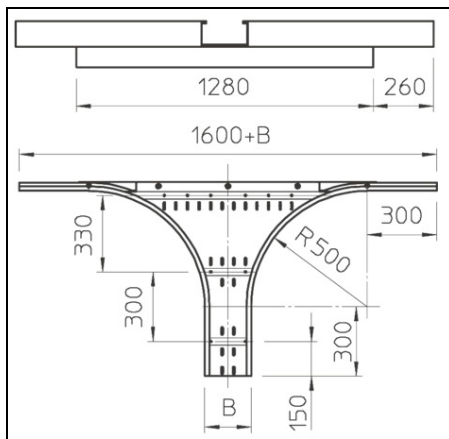

**OBO BETERMANN ADD-ON TEE FS | TYPE WRAA 162 FT**

Pret: 5,43 lei (TVA inclus)

Detalii online: <https://www.materialeelectrice.ro/add-on-tee-fs-type-wraa-162-ft-82474>