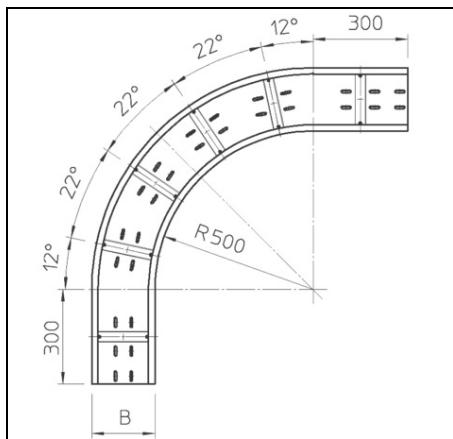

**OBO BETERMANN 90° COT- FS | TYPE WRB 90 165 FT**

Pret: 2,68 lei (TVA inclus)

Detalii online: <https://www.materialeelectrice.ro/900-cot-fs-type-wrb-90-165-ft-82467>