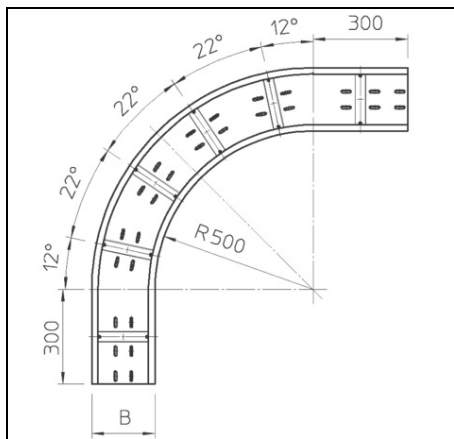

OBO BETERMANN 90° COT- FS | TYPE WRB 90 164 FT

Pret: 0,24 lei (TVA inclus)

Detalii online: <https://www.materialeelectrice.ro/900-cot-fs-type-wrb-90-164-ft-82466>