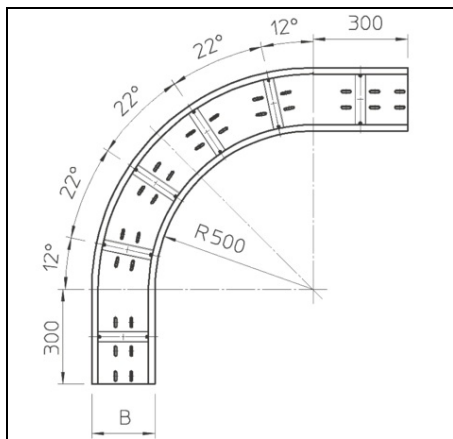

OBO BETERMANN 90° COT- FS | TYPE WRB 90 163 FT

Pret: 0,24 lei (TVA inclus)

Detalii online: <https://www.materialeelectrice.ro/900-cot-fs-type-wrb-90-163-ft-82465>