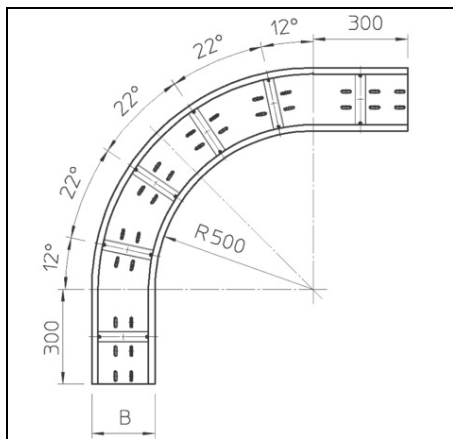

**OBO BETERMANN 90° COT- FS | TYPE WRB 90 166 FS**

Pret: 4,00 lei (TVA inclus)

Detalii online: <https://www.materialeelectrice.ro/900-cot-fs-type-wrb-90-166-fs-82463>