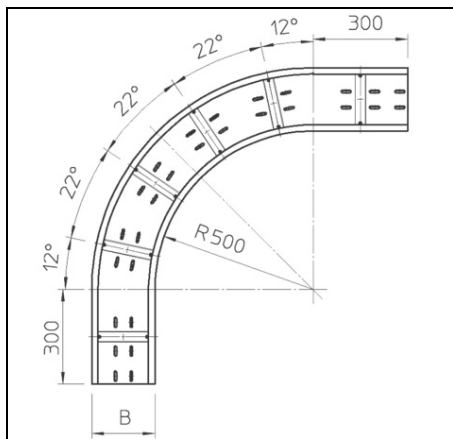

OBO BETERMANN 90° COT- FS | TYPE WRB 90 163 FS

Pret: 0,18 lei (TVA inclus)

Detalii online: <https://www.materialeelectrice.ro/900-cot-fs-type-wrb-90-163-fs-82460>