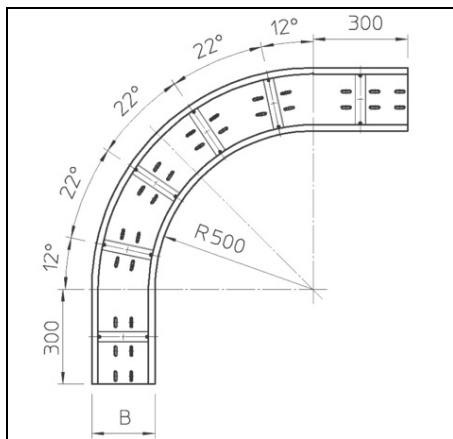

OBO BETERMANN 90° COT- FS | TYPE WRB 90 162 FS

Pret: 2,03 lei (TVA inclus)

Detalii online: <https://www.materialeelectrice.ro/900-cot-fs-type-wrb-90-162-fs-82459>