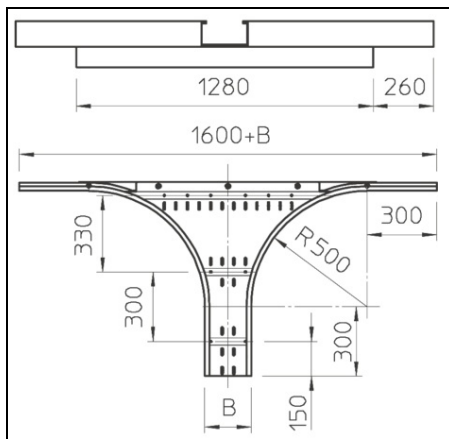

**OBO BETERMANN ADD-ON TEE FS | TYPE WRAA 140 FT**

Pret: 4,60 lei (TVA inclus)

Detalii online: <https://www.materialeelectrice.ro/add-on-tee-fs-type-wraa-140-ft-82421>