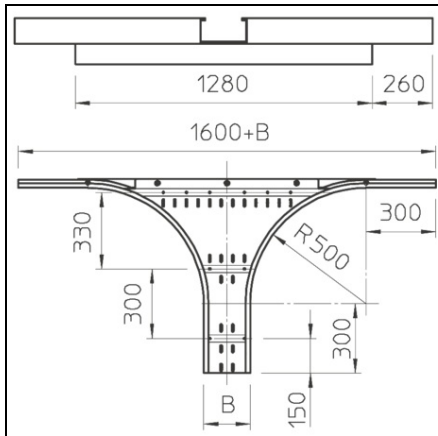

**OBO BETERMANN ADD-ON TEE FS | TYPE WRAA 160 FS**

Pret: 7,34 lei (TVA inclus)

Detalii online: <https://www.materialeelectrice.ro/add-on-tee-fs-type-wraa-160-fs-82418>