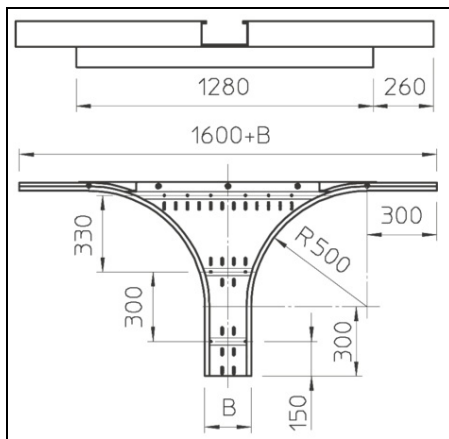

**OBO BETERMANN ADD-ON TEE FS | TYPE WRAA 120 FS**

Pret: 9,18 lei (TVA inclus)

Detalii online: <https://www.materialeelectrice.ro/add-on-tee-fs-type-wraa-120-fs-82414>