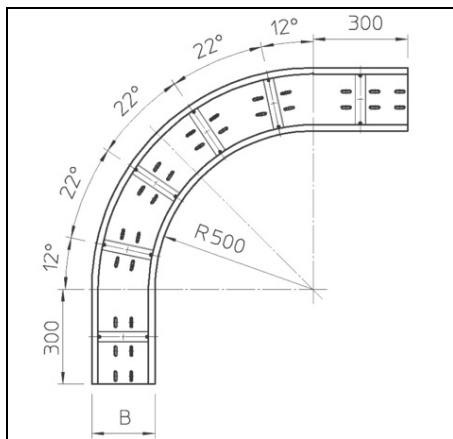

OBO BETERMANN 90° COT- FS | TYPE WRB 90 160 FT

Pret: 0,18 lei (TVA inclus)

Detalii online: <https://www.materialelectrice.ro/900-cot-fs-type-wrb-90-160-ft-82413>