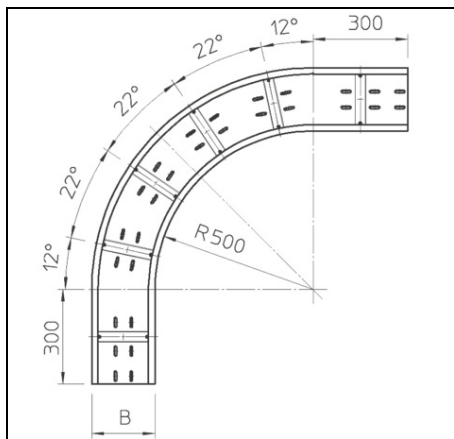

OBO BETERMANN 90° COT- FS | TYPE WRB 90 140 FT

Pret: 0,83 lei (TVA inclus)

Detalii online: <https://www.materialeelectrice.ro/900-cot-fs-type-wrb-90-140-ft-82411>