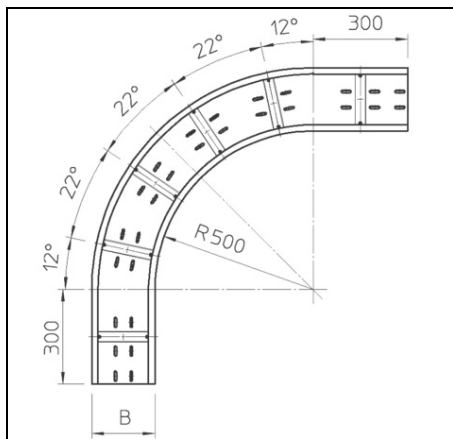

**OBO BETERMANN 90° COT- FS | TYPE WRB 90 120 FT**

Pret: 0,54 lei (TVA inclus)

Detalii online: <https://www.materialelectrice.ro/900-cot-fs-type-wrb-90-120-ft-82409>