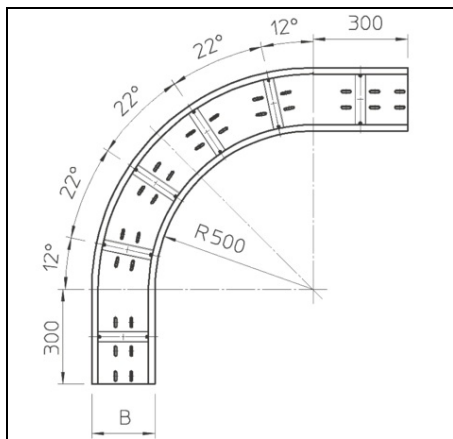

OBO BETERMANN 90° COT- FS | TYPE WRB 90 120 FT

Pret: 0,54 lei (TVA inclus)

Detalii online: <https://www.materialeelectrice.ro/900-cot-fs-type-wrb-90-120-ft-82409>