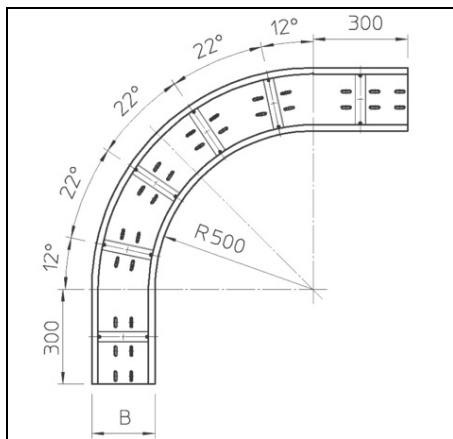

OBO BETERMANN 90° COT- FS | TYPE WRB 90 160 FS

Pret: 1,19 lei (TVA inclus)

Detalii online: <https://www.materialeelectrice.ro/900-cot-fs-type-wrb-90-160-fs-82408>