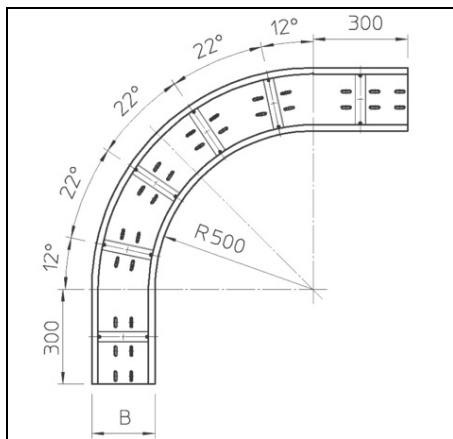

OBO BETERMANN 90° COT- FS | TYPE WRB 90 150 FS

Pret: 0,18 lei (TVA inclus)

Detalii online: <https://www.materialeelectrice.ro/900-cot-fs-type-wrb-90-150-fs-82407>