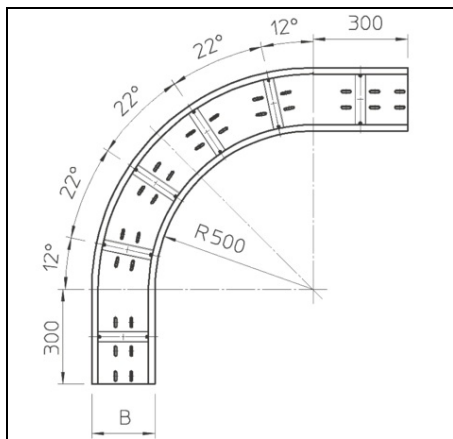

OBO BETERMANN 90° COT- FS | TYPE WRB 90 120 FS

Pret: 0,48 lei (TVA inclus)

Detalii online: <https://www.materialeelectrice.ro/900-cot-fs-type-wrb-90-120-fs-82404>