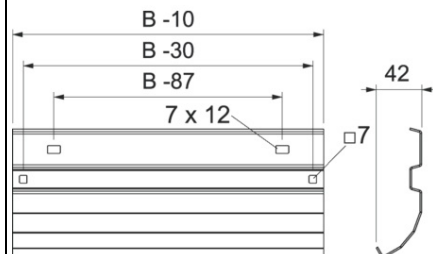

**OBO BETERMANN DROP-OUT PLATE DD | TYPE LABE 40 DD**

Pret: 0,00 lei (TVA inclus)

Detalii online: <https://www.materialelectrice.ro/drop-out-plate-dd-type-labe-40-dd-82057>