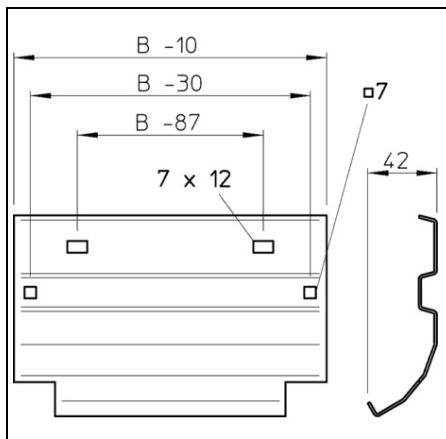

### **OBO BETERMANN DROP-OUT PLATE FT | TYPE LAB 30 A2**

Pret: 0,00 lei (TVA inclus)

Detalii online: <https://www.materialeelectrice.ro/drop-out-plate-ft-type-lab-30-a2-82052>