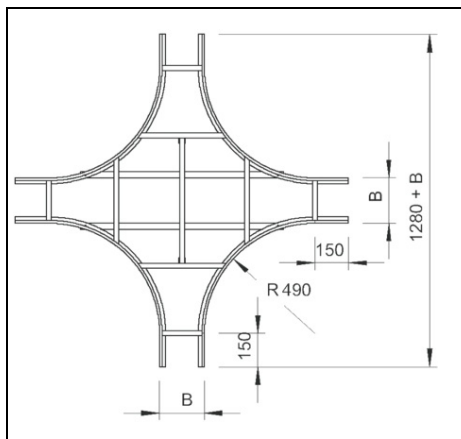

OBO BETERMANN CRUCE VS FS | TYPE LK 116 VS FT

Pret: 0,00 lei (TVA inclus)

Detalii online: <https://www.materialelectrice.ro/cruce-vs-fs-type-lk-116-vs-ft-82025>