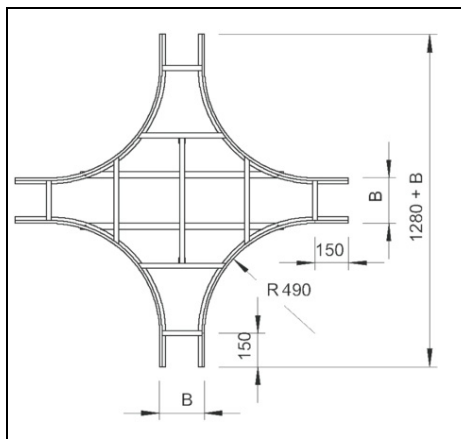

**OBO BETERMANN CRUCE VS FS | TYPE LK 116 VS FT**

Pret: 0,00 lei (TVA inclus)

Detalii online: <https://www.materialelectrice.ro/cruce-vs-fs-type-lk-116-vs-ft-82025>