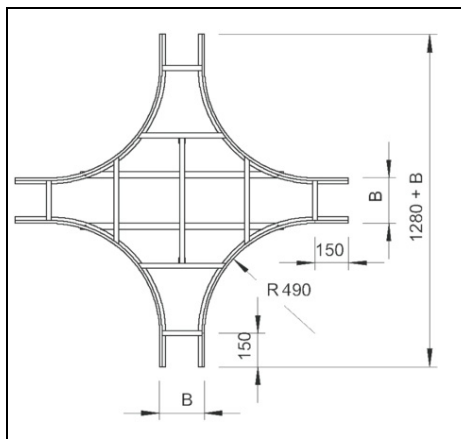

OBO BETERMANN CRUCE VS FS | TYPE LK 113 VS FT

Pret: 0,00 lei (TVA inclus)

Detalii online: <https://www.materialelectrice.ro/cruce-vs-fs-type-lk-113-vs-ft-82022>