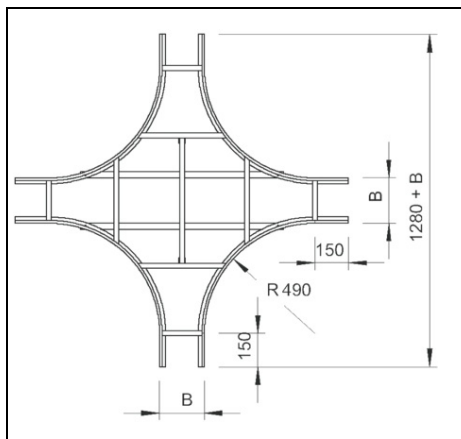

**OBO BETERMANN CRUCE VS FS | TYPE LK 112 VS FT**

Pret: 0,00 lei (TVA inclus)

Detalii online: <https://www.materialelectrice.ro/cruce-vs-fs-type-lk-112-vs-ft-82021>