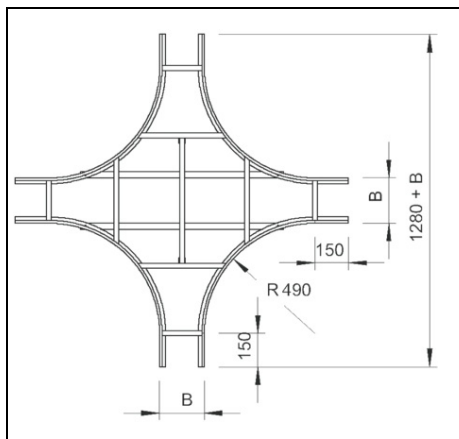

OBO BETERMANN CRUCE VS FS | TYPE LK 116 VS FS

Pret: 0,00 lei (TVA inclus)

Detalii online: <https://www.materialelectrice.ro/cruce-vs-fs-type-lk-116-vs-fs-82020>