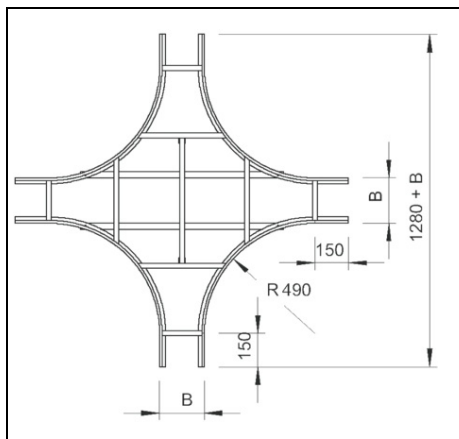

**OBO BETERMANN CRUCE VS FS | TYPE LK 114 VS FS**

Pret: 0,00 lei (TVA inclus)

Detalii online: <https://www.materialelectrice.ro/cruce-vs-fs-type-lk-114-vs-fs-82018>