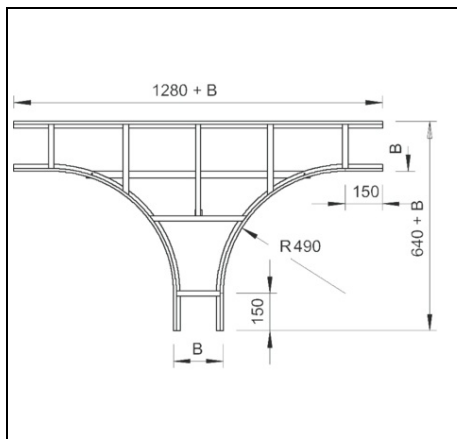

**OBO BETERMANN PIESA T- VS FS | TYPE LT 113 VS FT**

Pret: 0,00 lei (TVA inclus)

Detalii online: <https://www.materialelectrice.ro/piesa-t-vs-fs-type-lt-113-vs-ft-82009>