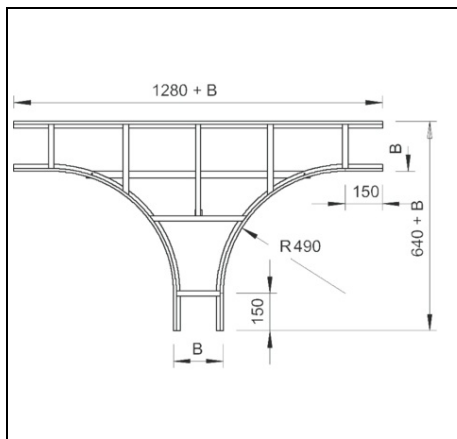

OBO BETERMANN PIESA T- VS FS | TYPE LT 116 VS FS

Pret: 0,00 lei (TVA inclus)

Detalii online: <https://www.materialeelectrice.ro/piesa-t-vs-fs-type-lt-116-vs-fs-82007>