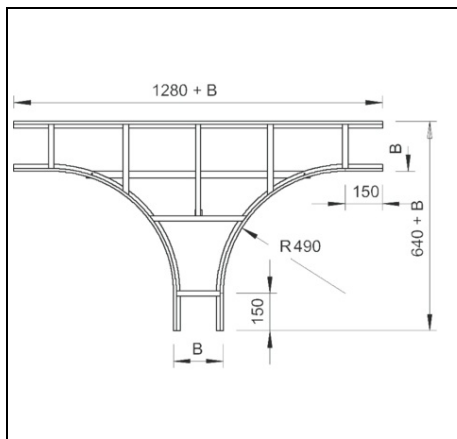

OBO BETERMANN PIESA T- VS FS | TYPE LT 114 VS FS

Pret: 0,00 lei (TVA inclus)

Detalii online: <https://www.materialelectrice.ro/piesa-t-vs-fs-type-lt-114-vs-fs-82005>