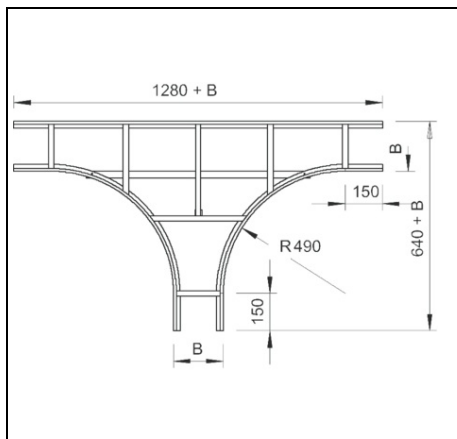

OBO BETERMANN PIESA T- VS FS | TYPE LT 113 VS FS

Pret: 0,00 lei (TVA inclus)

Detalii online: <https://www.materialelectrice.ro/piesa-t-vs-fs-type-lt-113-vs-fs-82004>