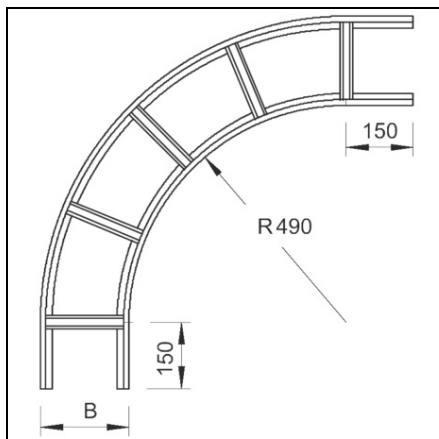

OBO BETERMANN 90° COT- VS FS | TYPE LBI 90 116 VS FT

Pret: 61,52 lei (TVA inclus)

Detalii online: <https://www.materialeelectrice.ro/900-cot-vs-fs-type-lbi-90-116-vs-ft-82003>