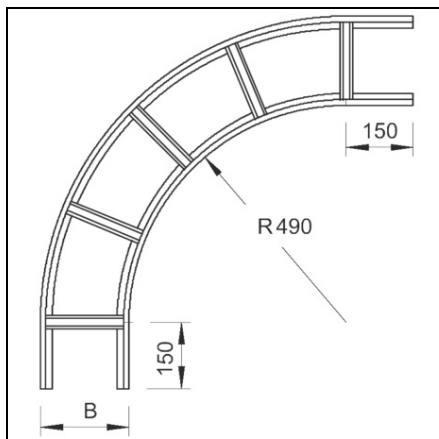

OBO BETERMANN 90° COT- VS FS | TYPE LBI 90 112 VS FT

Pret: 49,79 lei (TVA inclus)

Detalii online: <https://www.materialelectrice.ro/900-cot-vs-fs-type-lbi-90-112-vs-ft-81998>