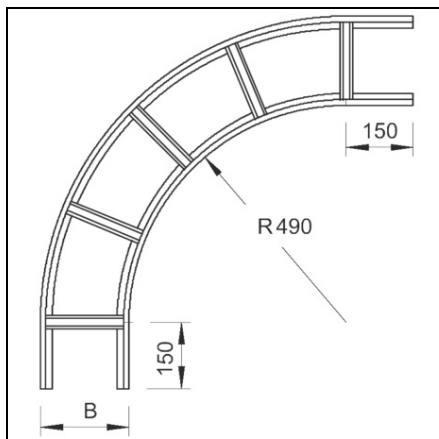

OBO BETERMANN 90° COT- VS FS | TYPE LBI 90 116 VS FS

Pret: 25,91 lei (TVA inclus)

Detalii online: <https://www.materialelectrice.ro/900-cot-vs-fs-type-lbi-90-116-vs-fs-81997>