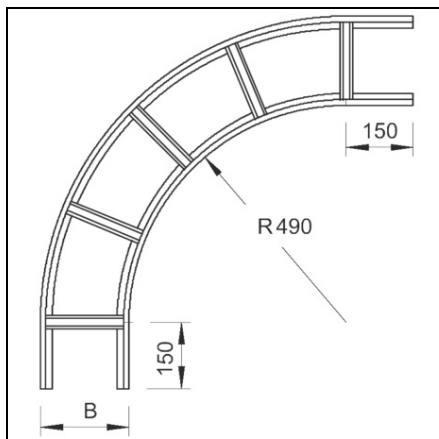

**OBO BETERMANN 90° COT- VS FS | TYPE LBI 90 114 VS FS**

Pret: 14,90 lei (TVA inclus)

Detalii online: <https://www.materialelectrice.ro/900-cot-vs-fs-type-lbi-90-114-vs-fs-81995>