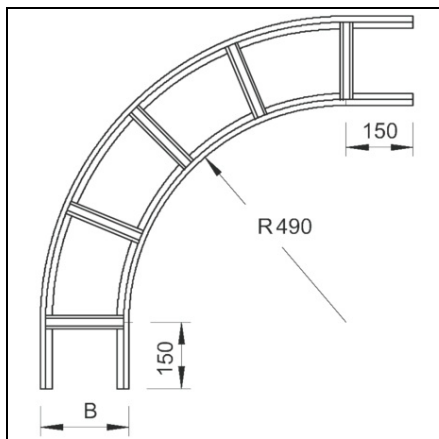

OBO BETERMANN 90° COT- VS FS | TYPE LBI 90 113 VS FS

Pret: 71,39 lei (TVA inclus)

Detalii online: <https://www.materialelectrice.ro/900-cot-vs-fs-type-lbi-90-113-vs-fs-81994>